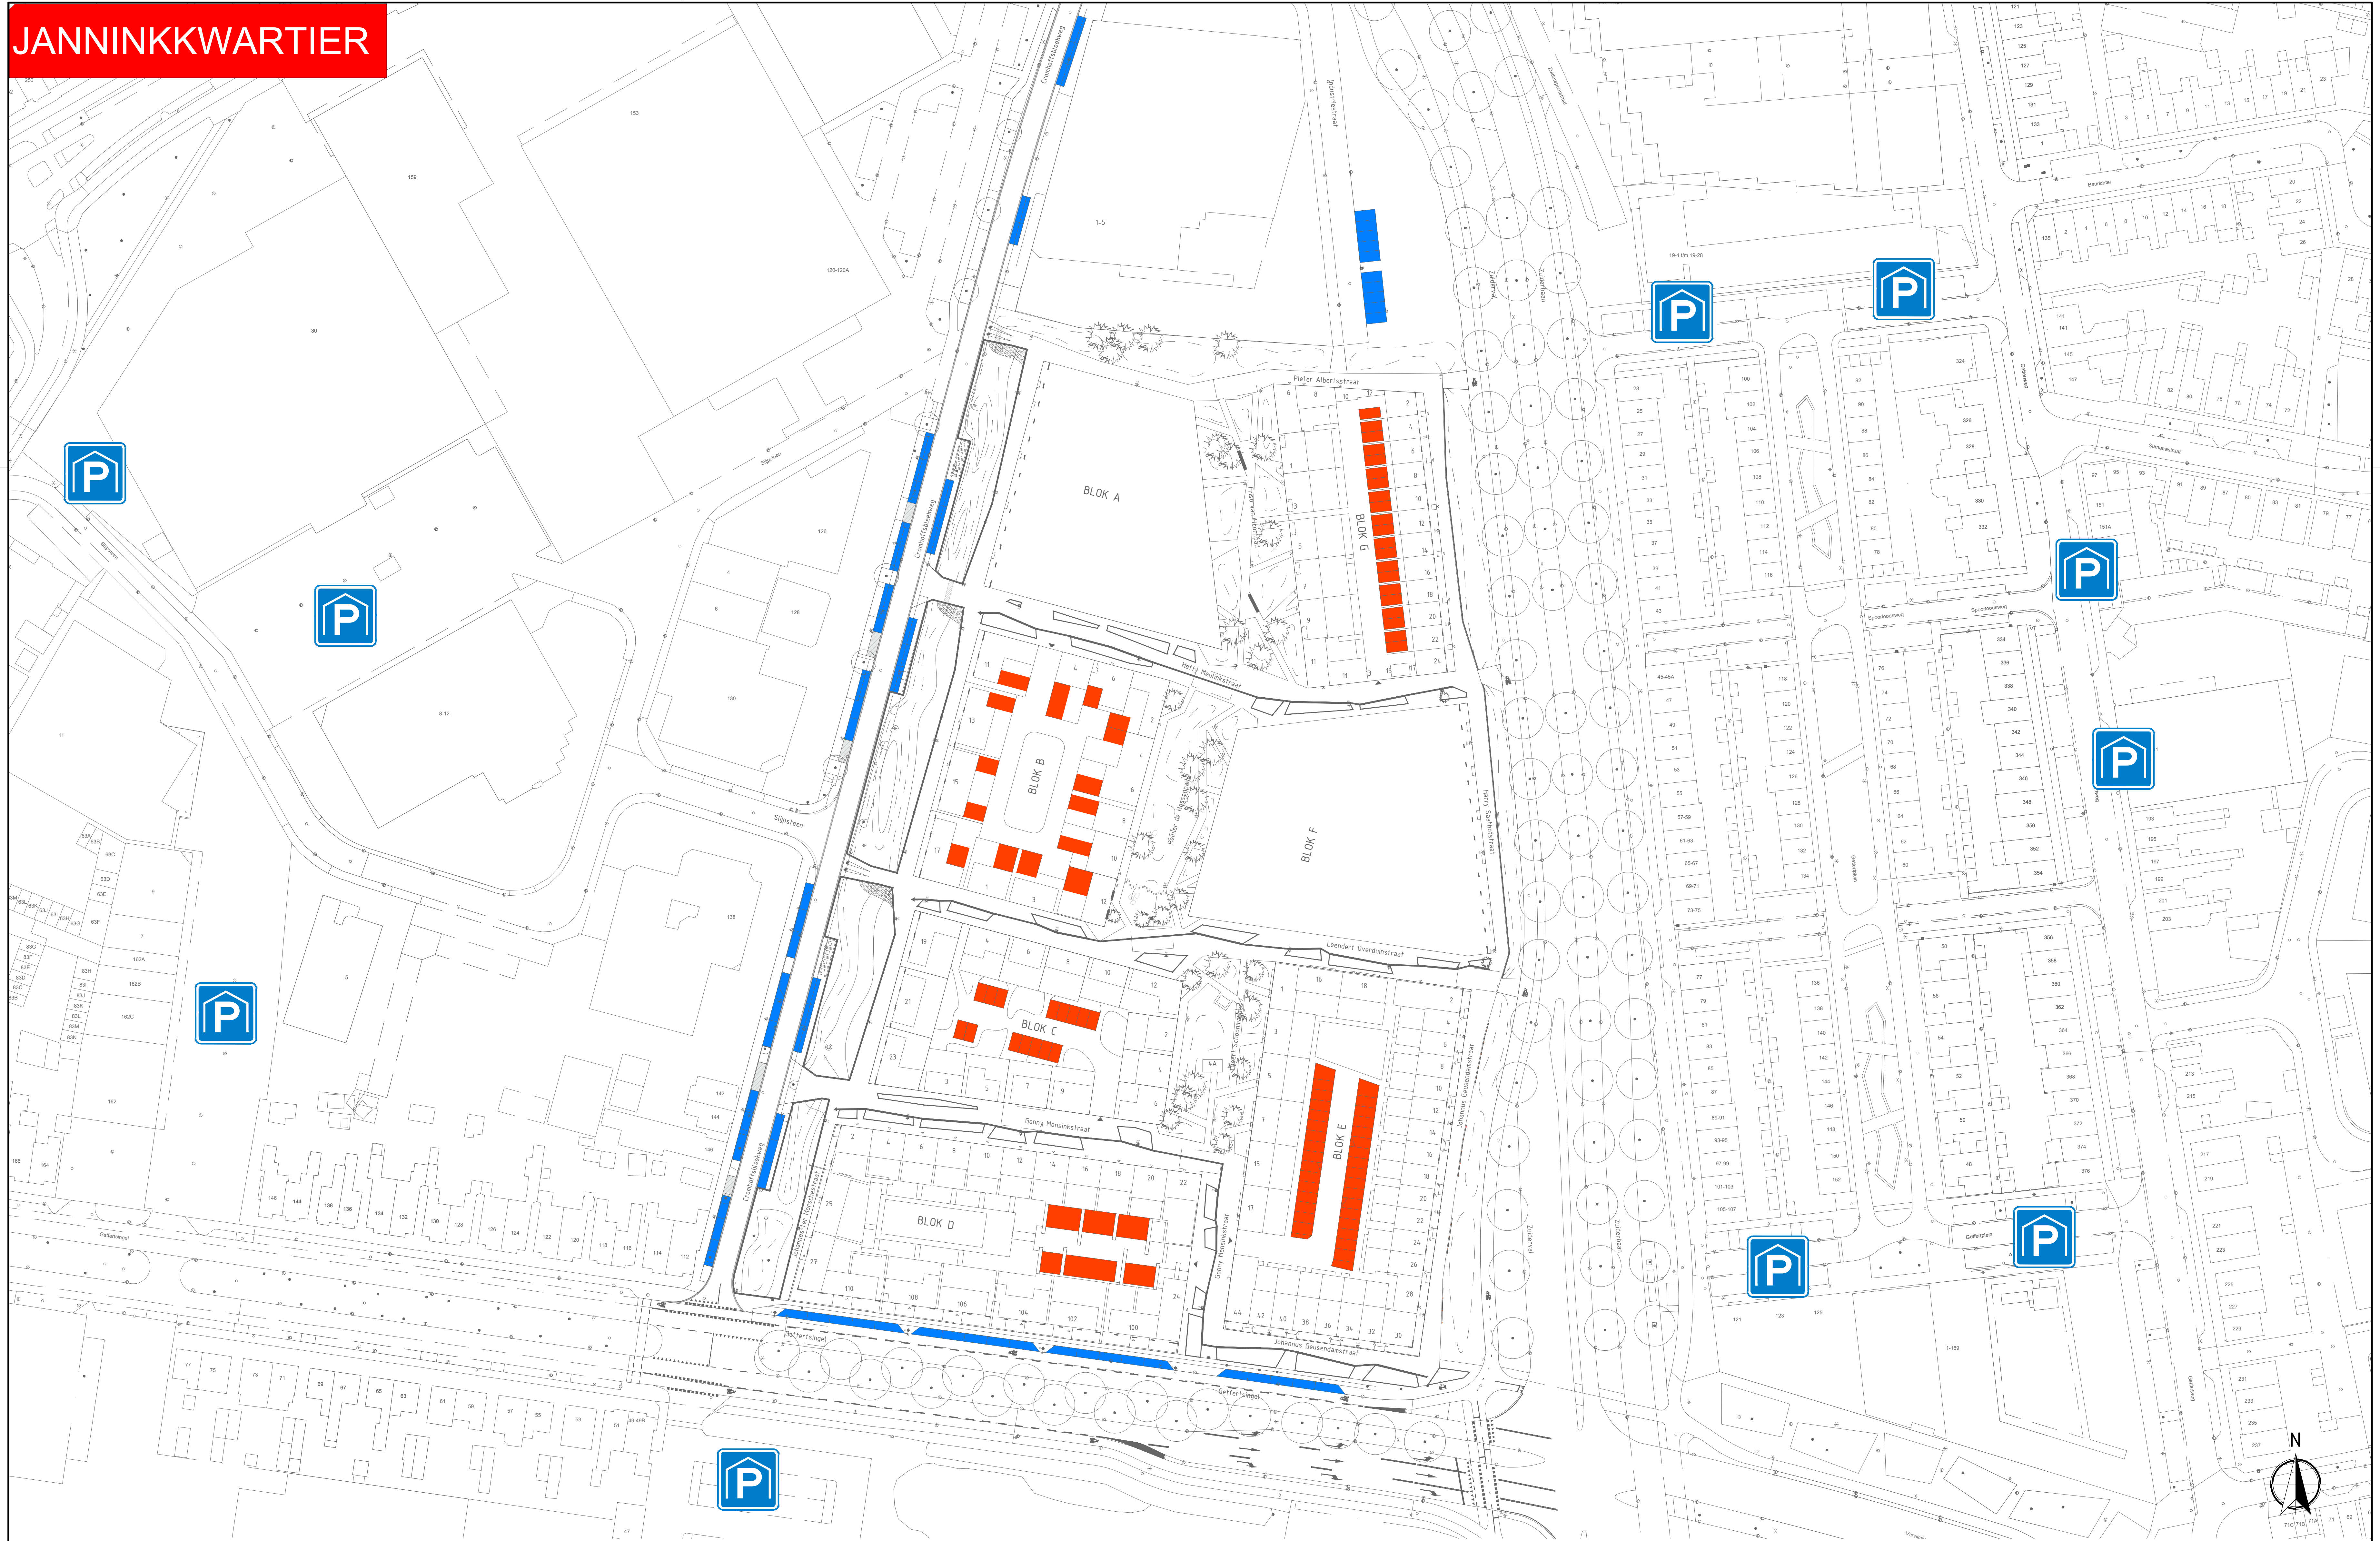

JANNINKKWARTIER

PARKEREN na gereed Janninkkwartier

Voor overzicht parkeren in Enschede zie ook:
<https://www.prettigparkeren.nl/kaart/>

Parkeeradvies rondom het Janninkkwartier

Parkeren voor bewoners

Parkeren rondom Janninkkwartier