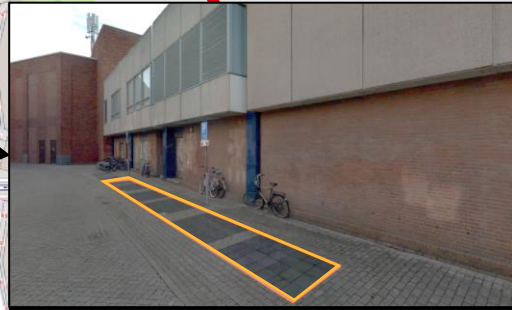

GEMEENTE ENSCHEDE

Walhofstraat, tegen het diepere deel van de gevel van het appartementencomplex

Pijpenstraat, op de hoek van de bibliotheek

Zuiderhagen, tegen de gevel van Scapino tussen beide toegangsdeuren naar appartementen.

Kloosterstraat, tegen de muur tussen de uitrit (poort) en de grijze deur

Klokkenplas, aan de achterzijde van Concordia tussen de twee bomen

Klokkenplas, in de vakken aan de achterzijde van het Stadhuis.
* Enkel voor bezoek Stadhuis.

Achter 't Hofje, in de parkeervakken aan te oosten van de zijstraat

Locaties waar parkeren is toegestaan met zichtbare GPK. Zo mogelijk meer dan 1 voertuig toegestaan per vak.