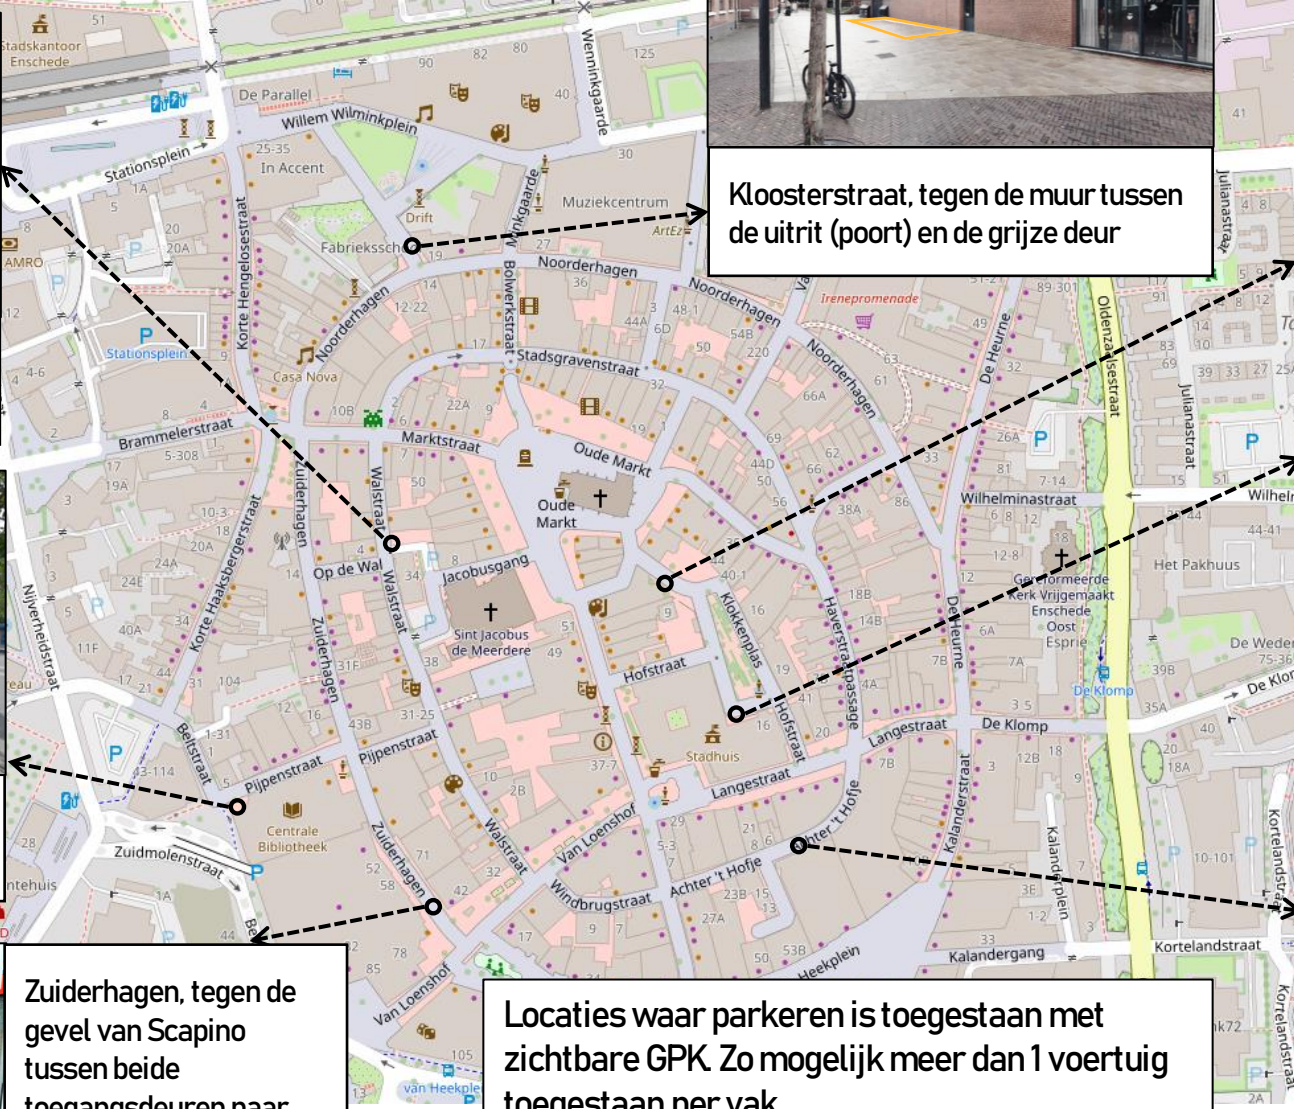

GEMEENTE ENSCHEDE

Walhofstraat, tegen het diepere deel van de gevel van het appartementencomplex

Pijpenstraat, op de hoek van de bibliotheek

Zuiderhagen, tegen de gevel van Scapino tussen beide toegangsdeuren naar appartementen.

Kloosterstraat, tegen de muur tussen de uitrit (poort) en de grijze deur

Klokkenplas, aan de achterzijde van Concordia tussen de twee bomen

Klokkenplas, in de vakken aan de achterzijde van het Stadhuis.
* Enkel voor bezoek Stadhuis.

Achter 't Hofje, in de parkeervakken aan te oosten van de zijstraat

Locaties waar parkeren is toegestaan met zichtbare GPK. Zo mogelijk meer dan 1 voertuig toegestaan per vak.