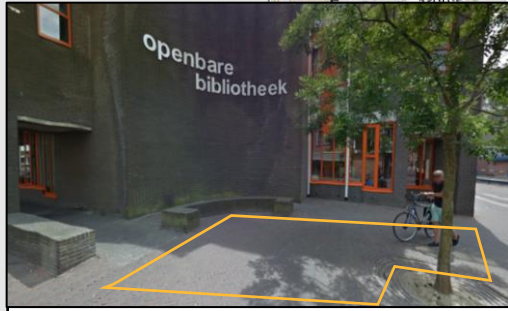

GEMEENTE ENSCHEDE

Walhofstraat, tegen het diepere deel van de gevel van het appartementencomplex

Pijpenstraat, op de hoek van de bibliotheek

Zuiderhagen, tegen de gevel van Scapino tussen beide toegangsdeuren naar appartementen.

Kloosterstraat, tegen de muur tussen de uitrit (poort) en de grijze deur

Klokkenplas, aan de achterzijde van Concordia tussen de twee bomen

Klokkenplas, in de vakken aan de achterzijde van het Stadhuis.
* Enkel voor bezoek Stadhuis.

Achter 't Hofje, in de parkeervakken aan te oosten van de zijstraat

Locaties waar parkeren is toegestaan met zichtbare GPK. Zo mogelijk meer dan 1 voertuig toegestaan per vak.