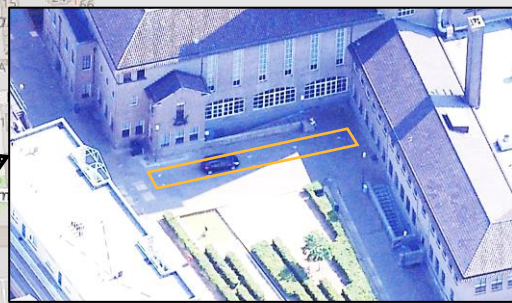

GEMEENTE ENSCHEDE

Walhofstraat, tegen het diepere deel van de gevel van het appartementencomplex

Pijpenstraat, op de hoek van de bibliotheek

Zuiderhagen, tegen de gevel van Scapino tussen beide toegangsdeuren naar appartementen.

Kloosterstraat, tegen de muur tussen de uitrit (poort) en de grijze deur

Klokkenplas, aan de achterzijde van Concordia tussen de twee bomen

Klokkenplas, in de vakken aan de achterzijde van het Stadhuis.
* Enkel voor bezoek Stadhuis.

Achter 't Hofje, in de parkeervakken aan te oosten van de zijstraat

Locaties waar parkeren is toegestaan met zichtbare GPK. Zo mogelijk meer dan 1 voertuig toegestaan per vak.