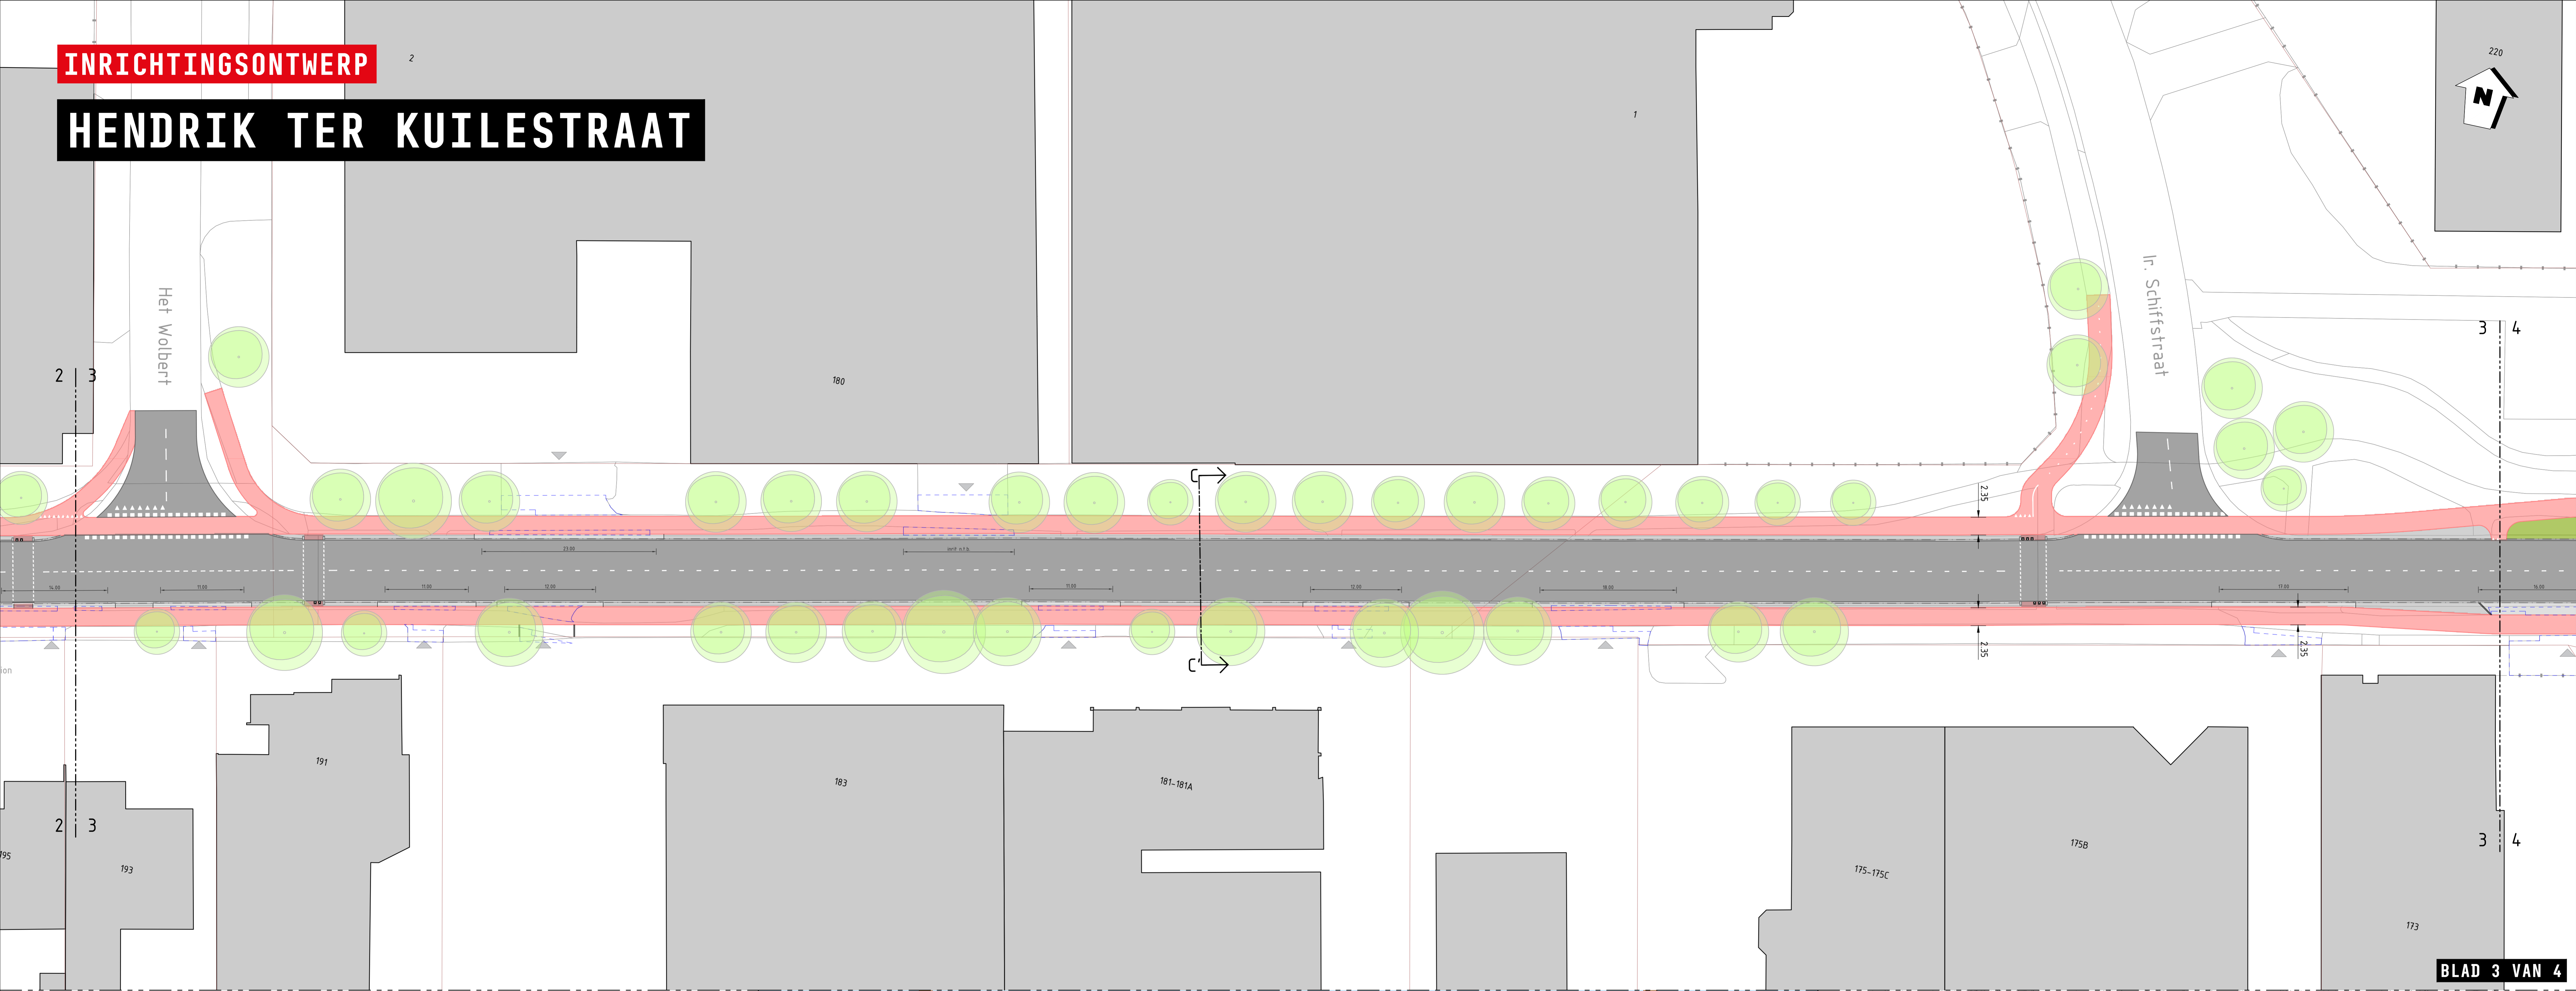

HENDRIK TER KUILESTRAAT

LEGENDA

- | | | | |
|--|------------------------------------|---|-----------------------------|
|  | Rijbaan - asfalt, zwart |  | Inmeting bestaande inritten |
|  | Fietspad - asfalt, rood |  | Perceelsgrens |
|  | Bermverharding, betonstraatstenen |  | Fietsoversteek |
|  | Inritten, betonstraatstenen, grijs |  | Bestaande boom |
|  | Groene berm, gras |  | Locatie inrit |

DWARSPROFIEL C-C'

SITUATIE