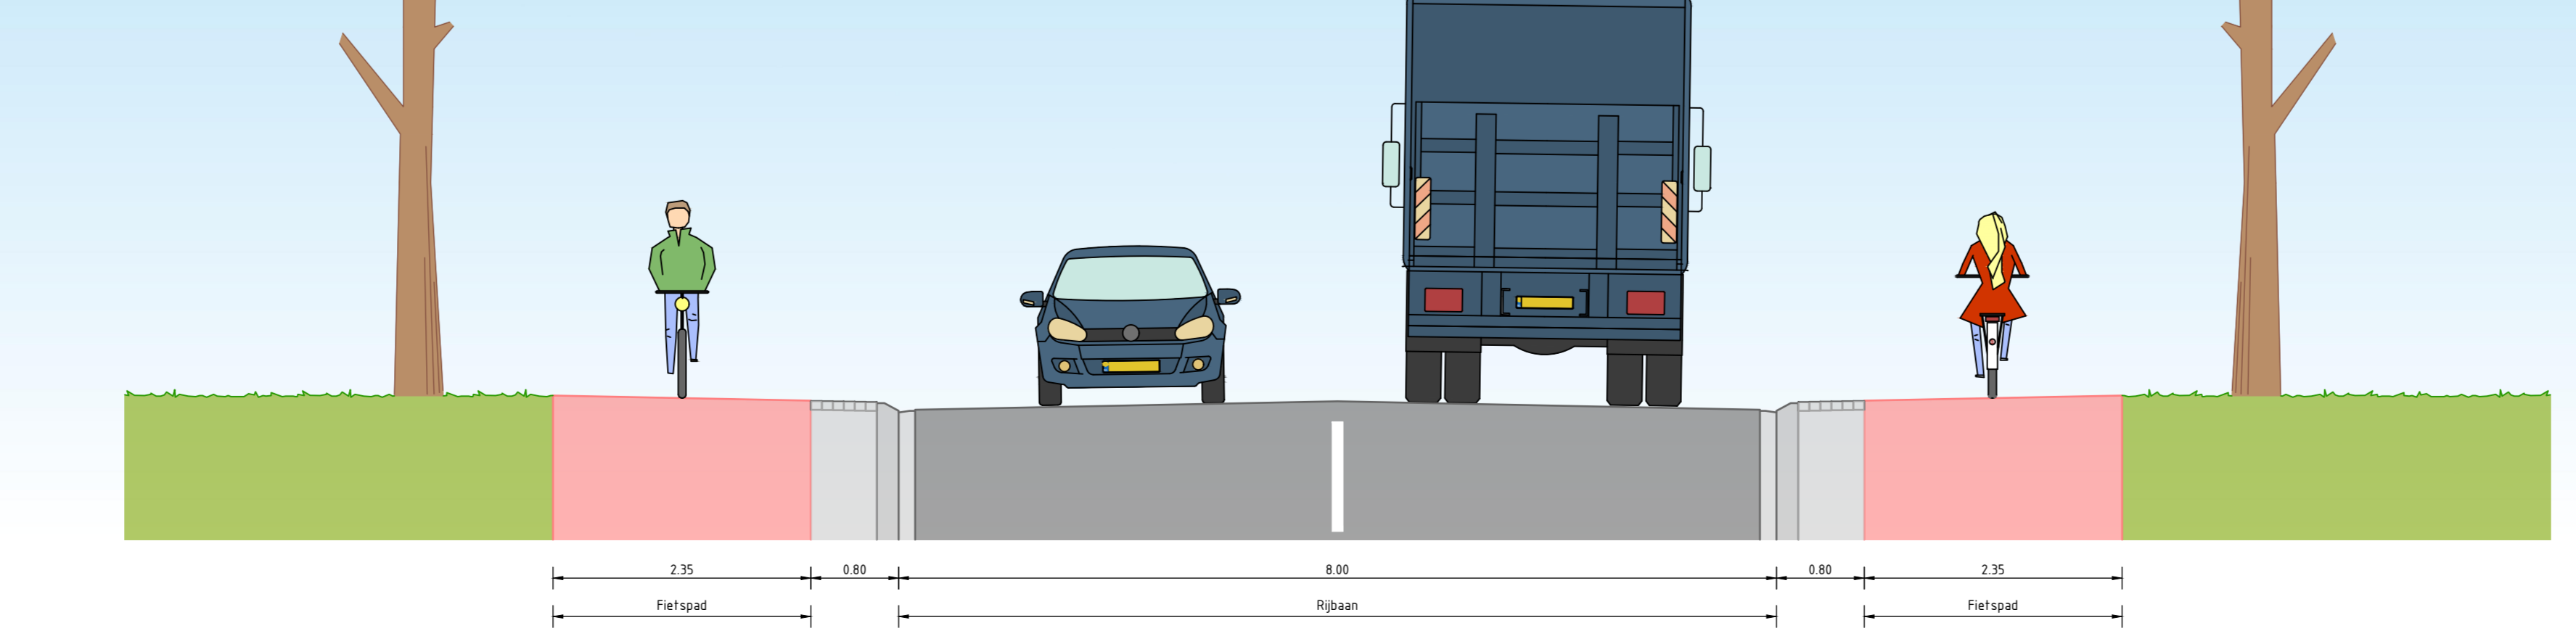

HENDRIK TER KUILESTRAAT

LEGENDA

- | | | | |
|--|------------------------------------|---|-----------------------------|
|  | Rijbaan - asfalt, zwart |  | Inmeting bestaande inritten |
|  | Fietspad - asfalt, rood |  | Perceelsgrens |
|  | Bermverharding, betonstraatstenen |  | Fietsoversteek |
|  | Inritten, betonstraatstenen, grijs |  | Bestaande boom |
|  | Groene berm, gras |  | Locatie inrit |

DWARSPROFIEL C-C'

SITUATIE