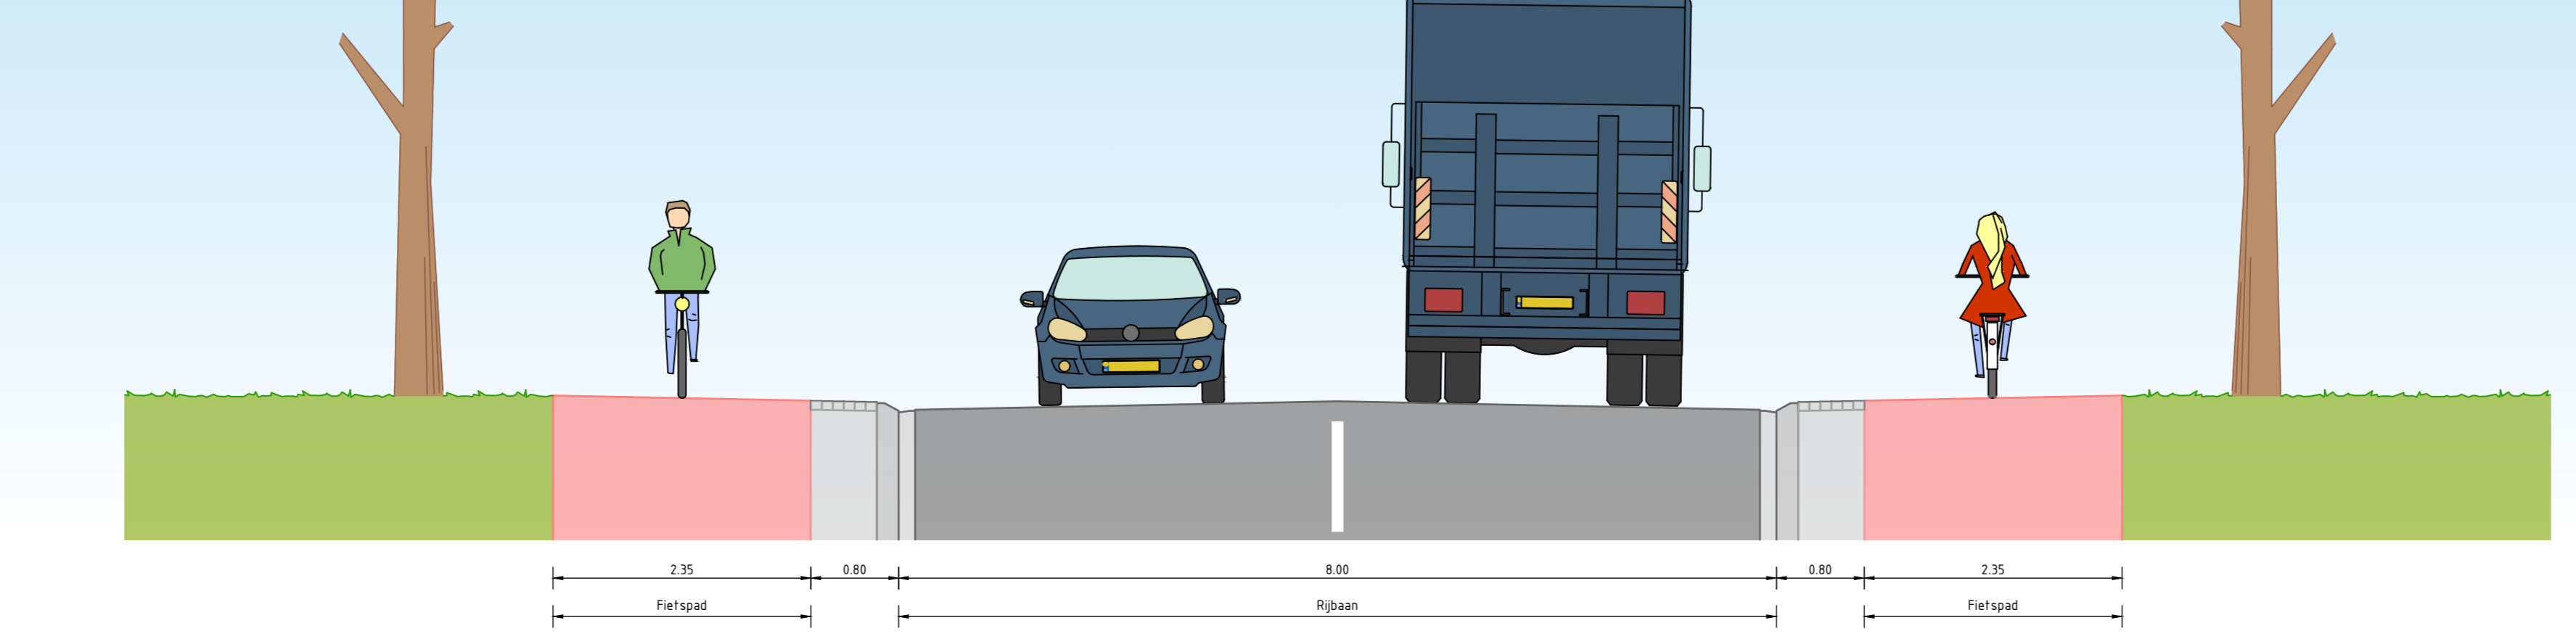

# HENDRIK TER KUILESTRAAT

## LEGENDA

- |  |                                    |   |                             |
|--|------------------------------------|---|-----------------------------|
|  | Rijbaan - asfalt, zwart            |  | Inmeting bestaande inritten |
|  | Fietspad - asfalt, rood            |  | Perceelsgrens               |
|  | Bermverharding, betonstraatstenen  |  | Fietsoversteek              |
|  | Inritten, betonstraatstenen, grijs |  | Bestaande boom              |
|  | Groene berm, gras                  |  | Locatie inrit               |

## DWARSPROFIEL B-B'

## SITUATIE